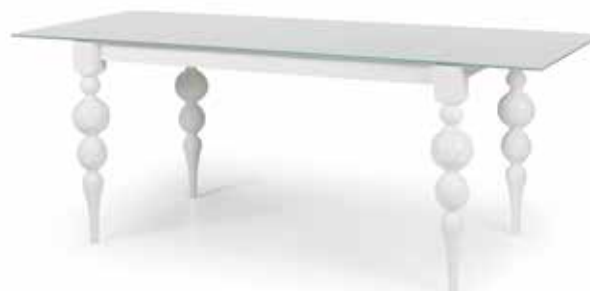

stół **LAUREL**

stół **LAUREL WOOD**
gł. x szer.: 90x150/200 cm
LAUREL WHITE, BLACK
gł. x szer.: 80x140, 80x140/190 cm
wys.: 75 cm

wersja rozłożona

świetnie pasuje:

krzesło **HUGO**

90 | 44 | 47 | 41

LAUREL WOOD: blat fornir dębowy, nogi bukowe
LAUREL WHITE: blat szklany, nogi bukowe