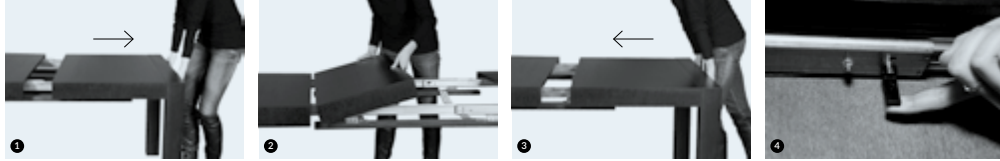

1. **A** Podczas rozkładania przesuwany jest blat wraz z nogami.
   Extending the table, you move the top together with

1. Pociągnij blat chwytając go od dołu.
2. Wyciągnij wkładkę i utóż odpowiednio w powstałej przerwie.
3. Dopchnij blat.

1. Grasp the bottom part of the table top and pull it backwards.
2. Take out the leaf and place it appropriately in the opening.
  Push the table top forward.
3. Lock the safety bolts.

stoły/tables:
Aspero, Carina, Bergamo I, Bergamo II, Birmnigham, Como, Cuba, Lumi, Maks, Milano, Milano 2, Montana, Paola, Porto, Uniwersal 2

1. **B** Podczas rozkładania przesuwany jest blat, a nogi pozostają nieruchome.
   When you extend the table, the table top slides while